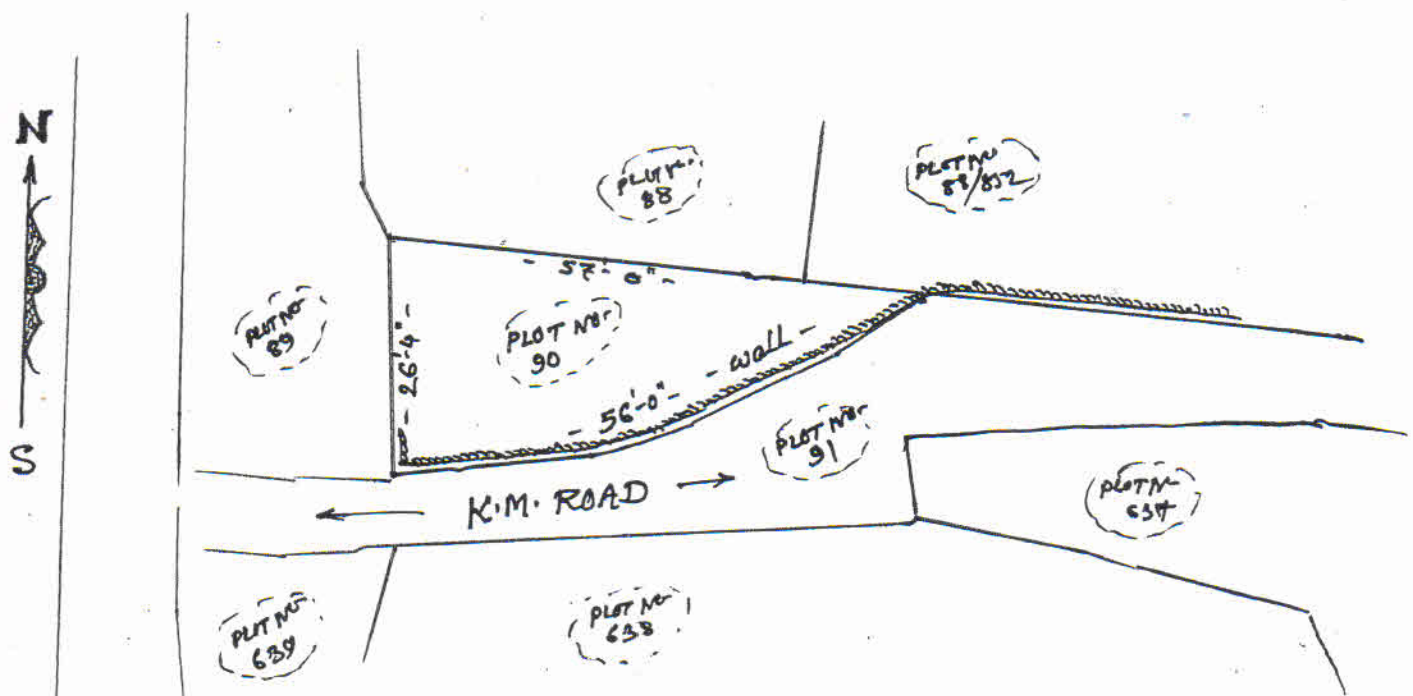

NOT TO SCALE SKETCH MAP

DIST. - MURSHIDABAD, P.S. - KANDI, MOUZA - BOYALIYA, J.L. NO. - 88  
 L.R. KH. NO. - OWNER NAME - R.S. PLOT NO., L.R. PLOT NO. - ROR. TOTAL AREA - SHARE - PART AREA  
 1. West Bengal 90 GORLICK 02 DECIMAL - 02 DEC

NOTES: প্রমাণস্বরূপে এই নকশাটি করা হয়েছে এবং এতে কোনো ভুল বা ত্রুটি থাকলে তাই স্বীকার করা হবে।

Drawn by	Owner Signature	Present witness
G.S. Ghosh 08/07/2023 GOUR SUNDAR GHOSH Surveyor Reg. No-1676607007 Kapsadanga, MSD MOB. NO-9734923079	1.	1.
	2.	2.
	3.	3.
	4.	4.