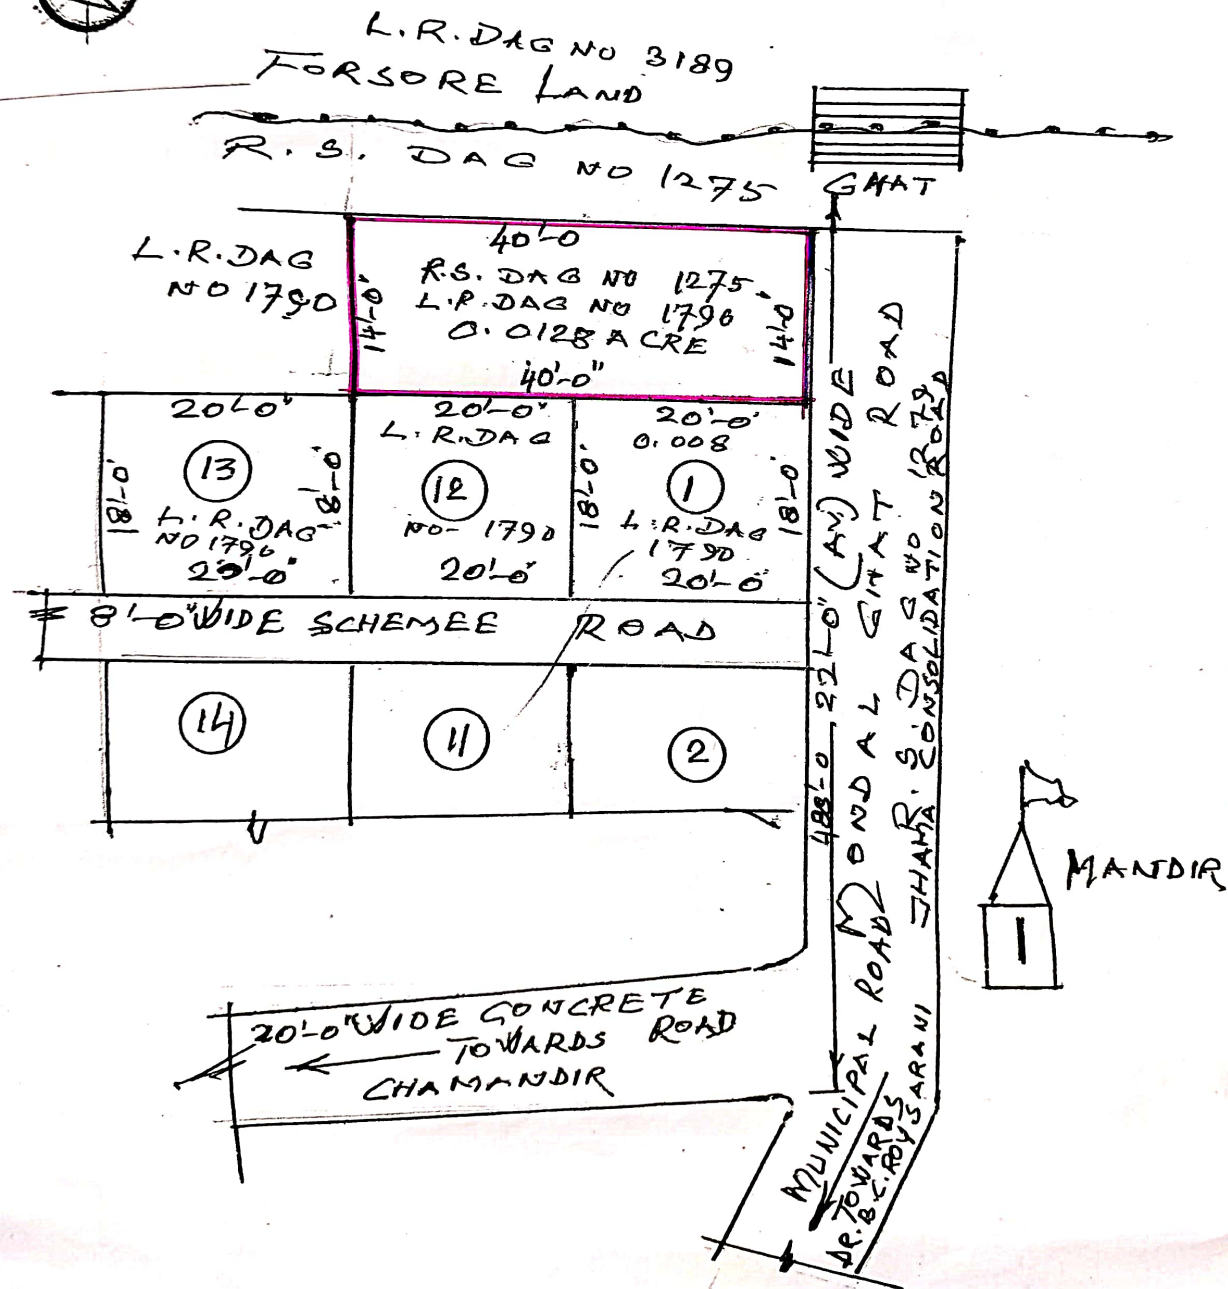

SITE PLAN

DIST - HOOGHLY P.S - CHINSURAH MOUZA - KHAMARPARA R.S. J.L. NO - 7/22
L.R. J.L. NO - 22 SHEET NO - 4 L.R. KHATIAN NO - 56, 305, 340, 793, 1316 R.S.
DAG NO - 1275 L.R. DAG NO - 1790 HOLDING NO - 27 MOHALLA - DR. B.C.ROY
SARANI WARD NO - 4 UNDER BANSBERIA MUNICIPALITY.

AREA OF LAND - 560 SFT OR 0.0128 ACRE

SCALE - 15' = 1"